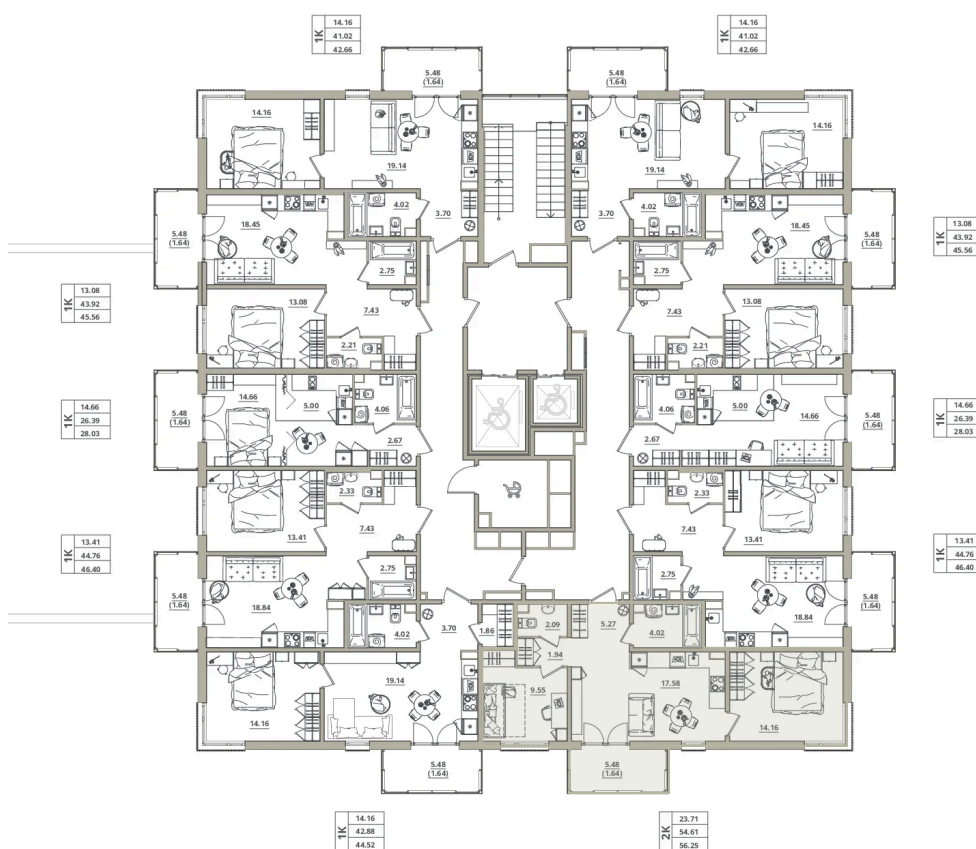

Номер: 140

2 комнатная 56.25 м²

Отсканируйте QR-код и
смотрите на сайте
tishinathome.com

10 096 875 руб.

В ипотеку от 37 486 руб.

Чистовая отделка

Мастер-спальня

Кухня-гостиная

Корпус	3.2-2	Этаж	7
Секция	2		

13.06.2026 04:37 (Мск)

Не является публичной офертой, цена может быть скорректирована.
Информация взята с сайта «tishinathome.com».

На этаже 7

2 комнатная 56.25 м²

13.06.2026 04:37 (Мск)