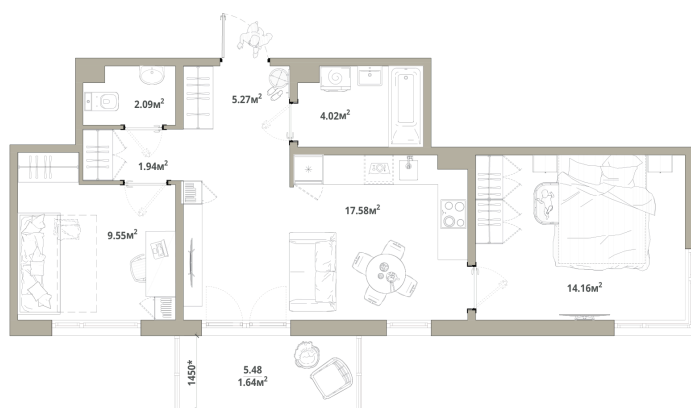

Номер: 140

2 комнатная 56.25 м²

Отсканируйте QR-код и
смотрите на сайте
tishinathome.com

10 096 875 руб.

В ипотеку от 37 486 руб.

Чистовая отделка

Мастер-спальня

Кухня-гостиная

Корпус	3.2-2	Этаж	7
Секция	2		

13.06.2026 04:37 (Мск)

Не является публичной офертой, цена может быть скорректирована.
Информация взята с сайта «tishinathome.com».

На этаже 7

2 комнатная 56.25 м²

13.06.2026 04:37 (Мск)

Не является публичной офертой, цена может быть скорректирована.
Информация взята с сайта «tishinathome.com».

На генплане
3.2-2

2 комнатная 56.25 м²

13.06.2026 04:37 (Мск)

Не является публичной офертой, цена может быть скорректирована.
Информация взята с сайта «tishinathome.com».