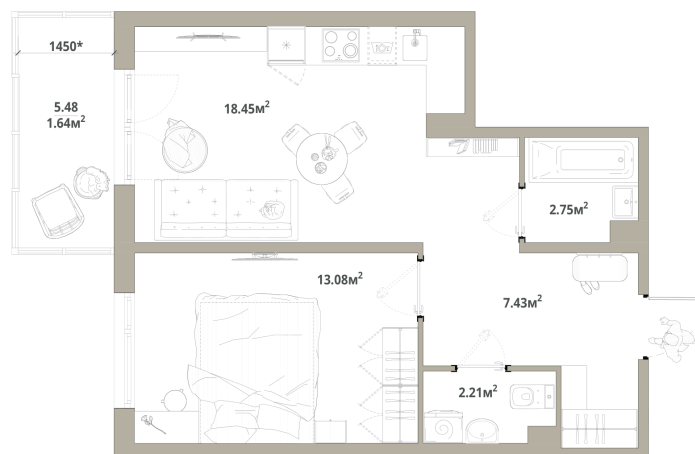

Номер: 134

Отсканируйте QR-код и
смотрите на сайте
tishinathome.com

1 комнатная 45.56 м²

7 426 280 руб.

В ипотеку от 23 344 руб.

Чистовая отделка

Кухня-гостиная

Корпус	3.2-2	Этаж	6
Секция	2		

30.09.2025 06:04 (Мск)

Не является публичной офертой, цена может быть скорректирована. Информация взята с сайта «tishinathome.com»

На генплане
3.2-2

1 комнатная 45.56 м²

30.09.2025 06:04 (Мск)

Не является публичной офертой, цена может быть скорректирована. Информация взята с сайта «tishinathome.com»