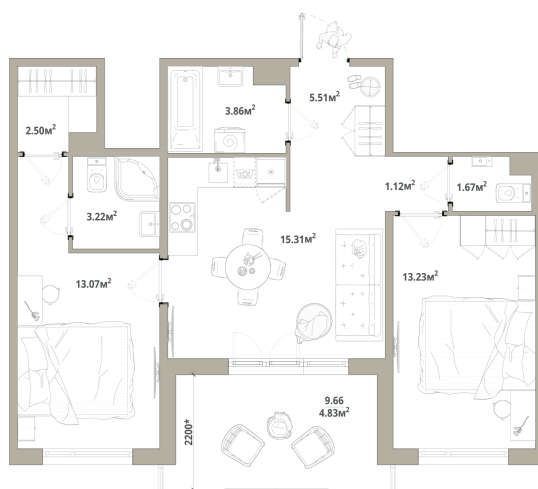

Номер: 066

Отсканируйте QR-код и
смотрите на сайте
tishinathome.com

2 КОМНАТНАЯ 64.32 м²

11 384 640 руб.

В ипотеку от 40 842 руб.

Чистовая отделка

Мастер-спальня

Кухня-гостиная

Корпус

3.2-1

Этаж

10

Секция

1

14.04.2026 13:38 (Мск)

Не является публичной офертой, цена может быть скорректирована. Информация взята с сайта «tishinathome.com»

На этаже 10

2 комнатная 64.32 м²

14.04.2026 13:38 (Мск)

Не является публичной офертой, цена может быть скорректирована. Информация взята с сайта «tishinathome.com»

На генплане
3.2-1

2 комнатная 64.32 м²

14.04.2026 13:38 (Мск)