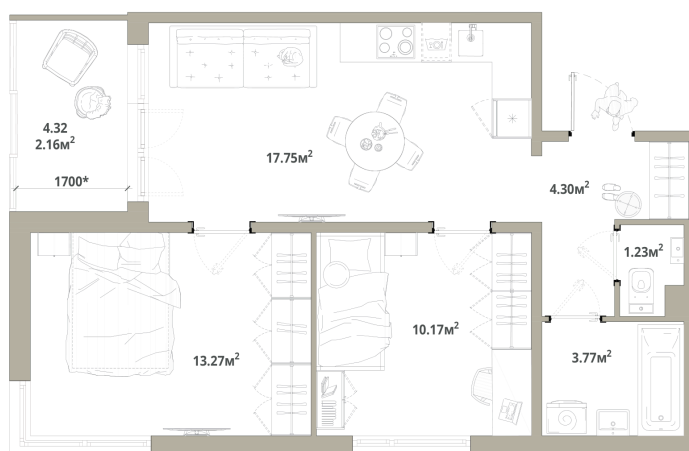

Номер: 246

2 комнатная 52.65 м²

Отсканируйте QR-код и
смотрите на сайте
tishinathome.com

9 582 300 руб.

В ипотеку от 34 377 руб.

Чистовая отделка

Кухня-гостиная

Корпус

3.2-1

Этаж

8

Секция

3

14.04.2026 12:50 (Мск)

Не является публичной офертой, цена может быть скорректирована. Информация взята с сайта «tishinathome.com»

На генплане
3.2-1

2 комнатная 52.65 м²

14.04.2026 12:50 (Мск)

Не является публичной офертой, цена может быть скорректирована. Информация взята с сайта «tishinathome.com»