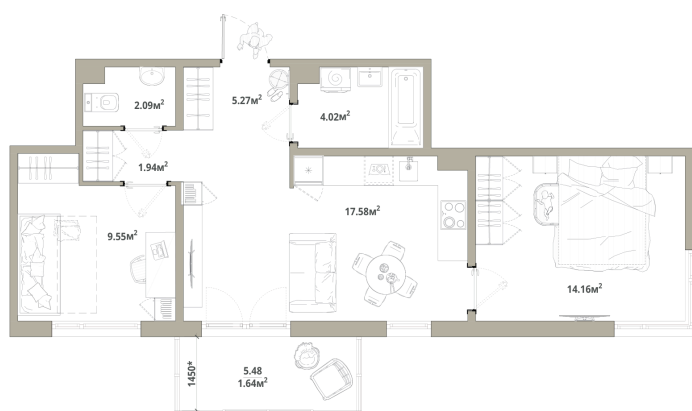

Номер: 160

Отсканируйте QR-код и
смотрите на сайте
tishinathome.com

2 комнатная 56.25 м²

10 012 500 руб.

В ипотеку от 35 920 руб.

Чистовая отделка

Мастер-спальня

Кухня-гостиная

Корпус

3.2-2

Этаж

9

Секция

2

08.04.2026 13:20 (Мск)

Не является публичной офертой, цена может быть скорректирована. Информация взята с сайта «tishinathome.com»

На этаже 9

2 комнатная 56.25 м²

08.04.2026 13:20 (Мск)

Не является публичной офертой, цена может быть скорректирована. Информация взята с сайта «tishinathome.com»

На генплане
3.2-2

2 комнатная 56.25 м²

08.04.2026 13:20 (Мск)