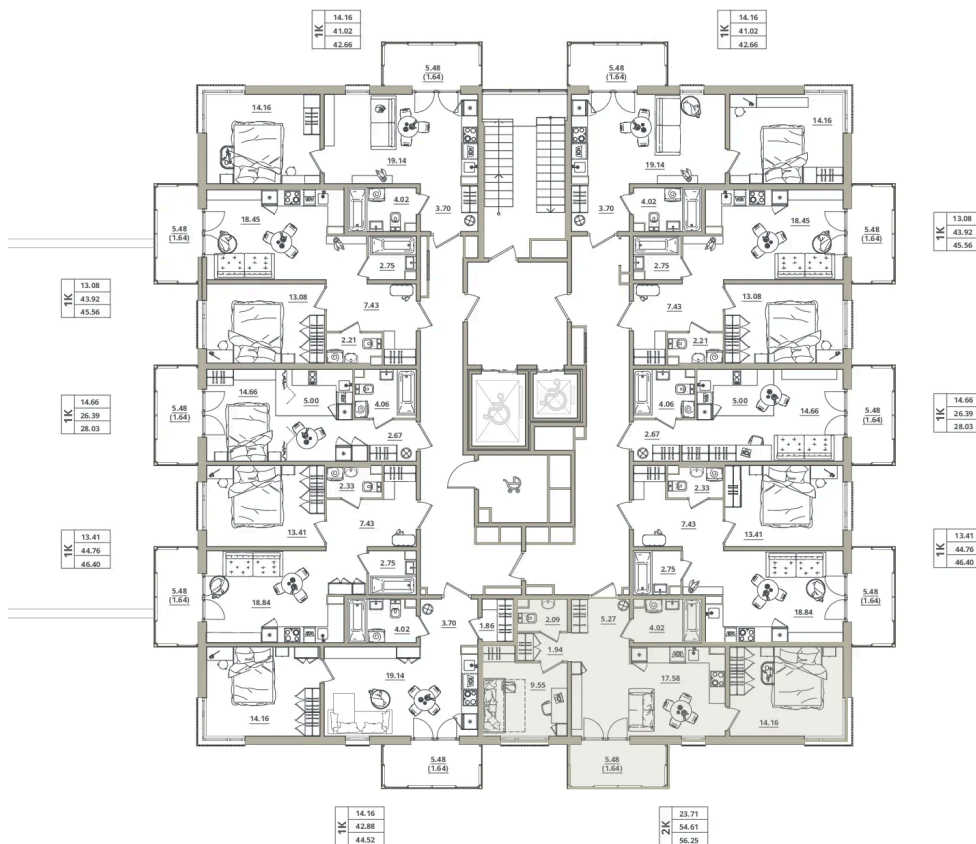

Номер: 160

Отсканируйте QR-код и
смотрите на сайте
tishinathome.com

2 комнатная 56.25 м²

10 012 500 руб.

В ипотеку от 35 920 руб.

Чистовая отделка

Мастер-спальня

Кухня-гостиная

Корпус

3.2-2

Этаж

9

Секция

2

08.04.2026 13:20 (Мск)

Не является публичной офертой, цена может быть скорректирована. Информация взята с сайта «tishinathome.com»

На этаже 9

2 комнатная 56.25 м²

08.04.2026 13:20 (Мск)

Не является публичной офертой, цена может быть скорректирована. Информация взята с сайта «tishinathome.com»

На генплане
3.2-2

2 комнатная 56.25 м²

08.04.2026 13:20 (Мск)