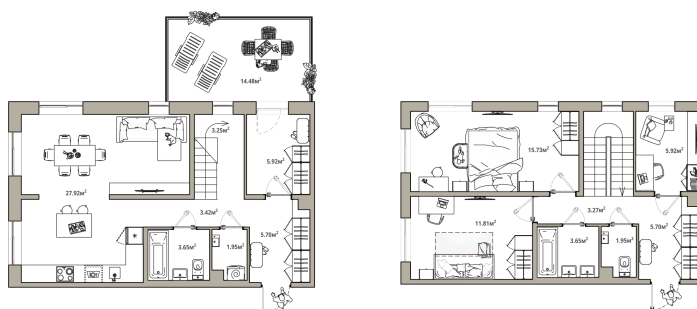

Номер: 002

Отсканируйте QR-код и
смотрите на сайте
tishinathome.com

2 комнатная 104.18 м²

Узнать о скидках и акциях на квартиру

Светлая квартира

Большая кухня-гостиная

Двухуровневая квартира с террасой

Черновая отделка

Двухуровневая

Кухня-гостиная

Корпус	3.4-Т3.1	Этаж	1
Секция	1		

06.05.2026 11:39 (Мск)

Не является публичной офертой, цена может быть скорректирована. Информация взята с сайта «tishinathome.com»

На этаже 1

2 комнатная 104.18 м²