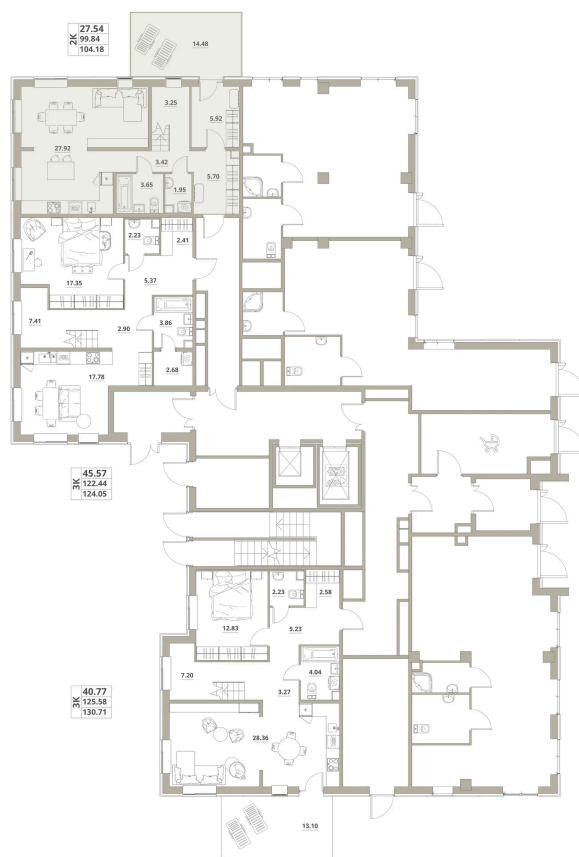

Номер: 002

Отсканируйте QR-код и
смотрите на сайте
tishinathome.com

2 комнатная 104.18 м²

Узнать о скидках и акциях на квартиру

Светлая квартира

Большая кухня-гостиная

Двухуровневая квартира с террасой

Черновая отделка

Двухуровневая

Кухня-гостиная

Корпус	3.4-Т3.1	Этаж	1
Секция	1		

06.05.2026 11:39 (Мск)

Не является публичной офертой, цена может быть скорректирована. Информация взята с сайта «tishinathome.com»

На этаже 1

2 комнатная 104.18 м²

06.05.2026 11:39 (Мск)

Не является публичной офертой, цена может быть скорректирована. Информация взята с сайта «tishinathome.com»

На генплане
3.4-Т3.1

2 комнатная 104.18 м²

06.05.2026 11:39 (Мск)

Не является публичной офертой, цена может быть скорректирована. Информация взята с сайта «tishinathome.com»