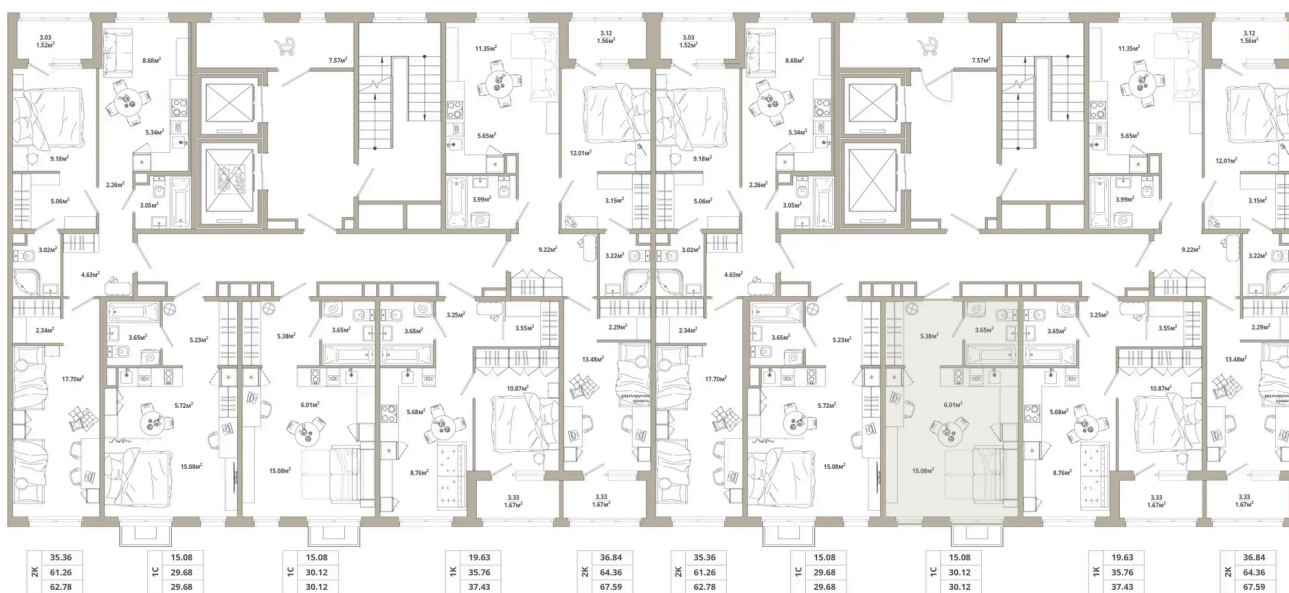

Номер: 133

Студия 30.12 м²

Отсканируйте QR-код и
смотрите на сайте
tishinathome.com

5 180 640 руб.

В ипотеку от 20 024 руб.

Чистовая отделка

Корпус	3.6-2	Этаж	7
Секция	3		

05.07.2026 02:31 (Мск)

Не является публичной офертой, цена может быть скорректирована.
Информация взята с сайта «tishinathome.com».

На этаже 7

Студия 30.12 м²

05.07.2026 02:31 (Мск)

Не является публичной офертой, цена может быть скорректирована.
Информация взята с сайта «tishinathome.com».

На генплане
3.6-2

Студия 30.12 м²

05.07.2026 02:31 (Мск)

Не является публичной офертой, цена может быть скорректирована.
Информация взята с сайта «tishinathome.com».