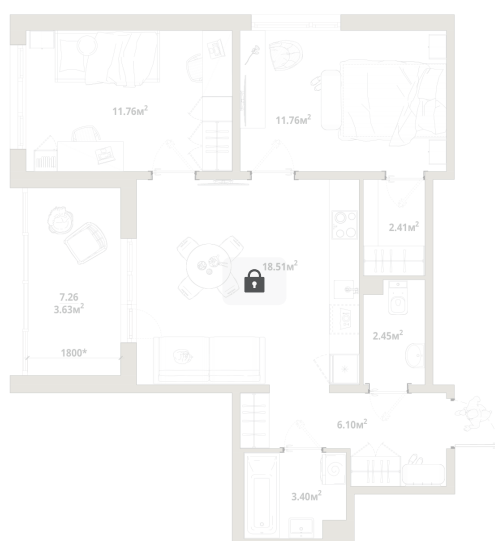

Номер: 030

2 комнатная 60.02 м²

Отсканируйте QR-код и
смотрите на сайте
tishinathome.com

10 773 590 руб.

В ипотеку от 40 432 руб.

Чистовая отделка

Мастер-спальня

Кухня-гостиная

Корпус	3.2-2	Этаж	5
Секция	1		

28.06.2026 06:39 (Мск)

Не является публичной офертой, цена может быть скорректирована.
Информация взята с сайта «tishinathome.com».

На генплане
3.2-2

2 комнатная 60.02 м²

28.06.2026 06:39 (Мск)