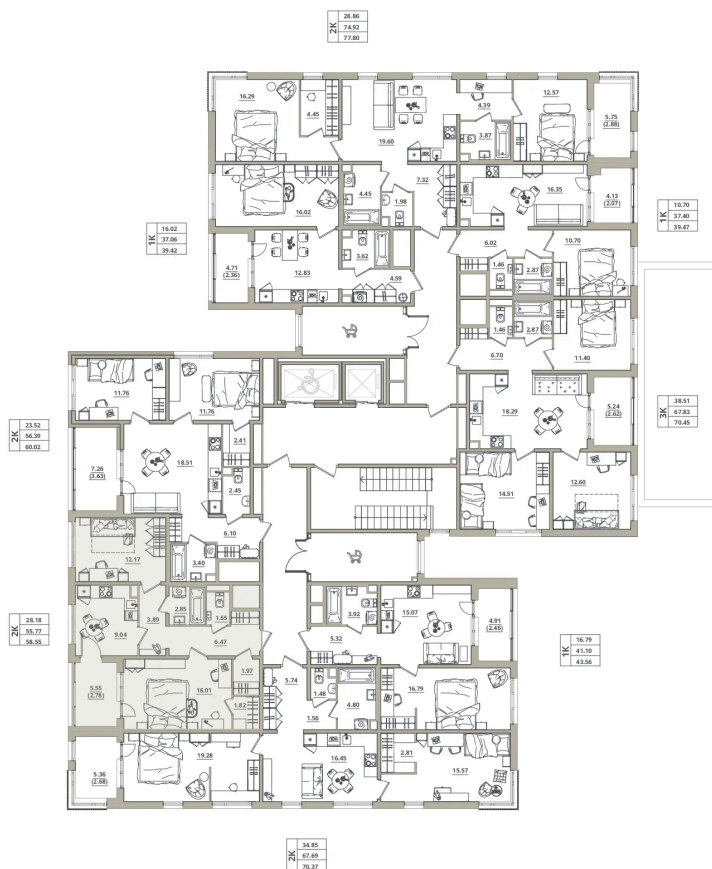

Номер: 013

2 комнатная 58.55 м²

Отсканируйте QR-код и
смотрите на сайте
tishinathome.com

10 685 375 руб.

В ипотеку от 40 101 руб.

Чистовая отделка

Мастер-спальня

Гардеробная

Корпус

3.2-2

Этаж

3

Секция

1

03.07.2026 09:36 (Мск)

Не является публичной офертой, цена может быть скорректирована.
Информация взята с сайта «tishinathome.com».

На этаже 3

2 комнатная 58.55 м²

03.07.2026 09:36 (Мск)

Не является публичной офертой, цена может быть скорректирована.
Информация взята с сайта «tishinathome.com».

На генплане
3.2-2

2 комнатная 58.55 м²

03.07.2026 09:36 (Мск)