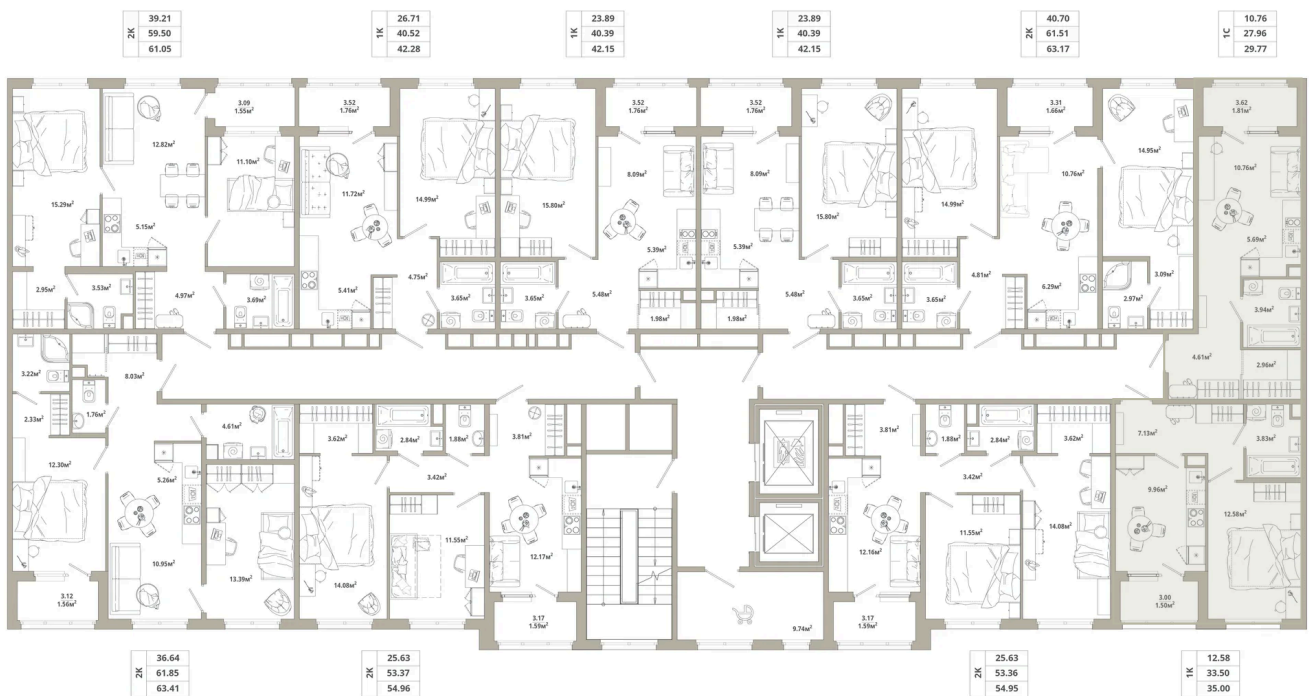

Номер: 168

Студия 29.77 м<sup>2</sup>

Отсканируйте QR-код и  
смотрите на сайте  
tishinathome.com

5 120 440 руб.

В ипотеку от 19 791 руб.

Чистовая отделка

Корпус	3.6-1	Этаж	9
Секция	2		

05.07.2026 01:46 (Мск)

Не является публичной офертой, цена может быть скорректирована.  
Информация взята с сайта «tishinathome.com».

На этаже 9

Студия 29.77 м<sup>2</sup>

05.07.2026 01:46 (Мск)

Не является публичной офертой, цена может быть скорректирована.  
Информация взята с сайта «tishinathome.com».

На генплане  
3.6-1

Студия 29.77 м<sup>2</sup>

05.07.2026 01:46 (Мск)

Не является публичной офертой, цена может быть скорректирована.  
Информация взята с сайта «tishinathome.com».