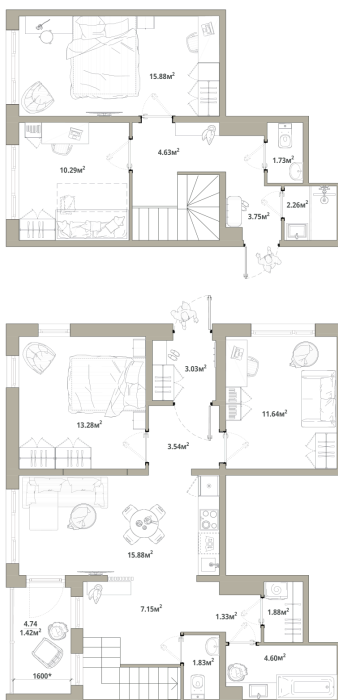

Номер: 005

Отсканируйте QR-код и
смотрите на сайте
tishinathome.com

4 КОМНАТНАЯ 104.12 м²

18 741 600 руб.

В ипотеку от 48 096 руб.

Черновая отделка

Двухуровневая

Кухня-гостиная

Корпус

3.2-2

Этаж

1

Секция

1

14.11.2025 23:50 (Мск)

Не является публичной офертой, цена может быть скорректирована. Информация взята с сайта «tishinathome.com»

На этаже 1

4 комнатная 104.12 м²

14.11.2025 23:50 (Мск)

Не является публичной офертой, цена может быть скорректирована. Информация взята с сайта «tishinathome.com»

На генплане
3.2-2

4 комнатная 104.12 м²

14.11.2025 23:50 (Мск)