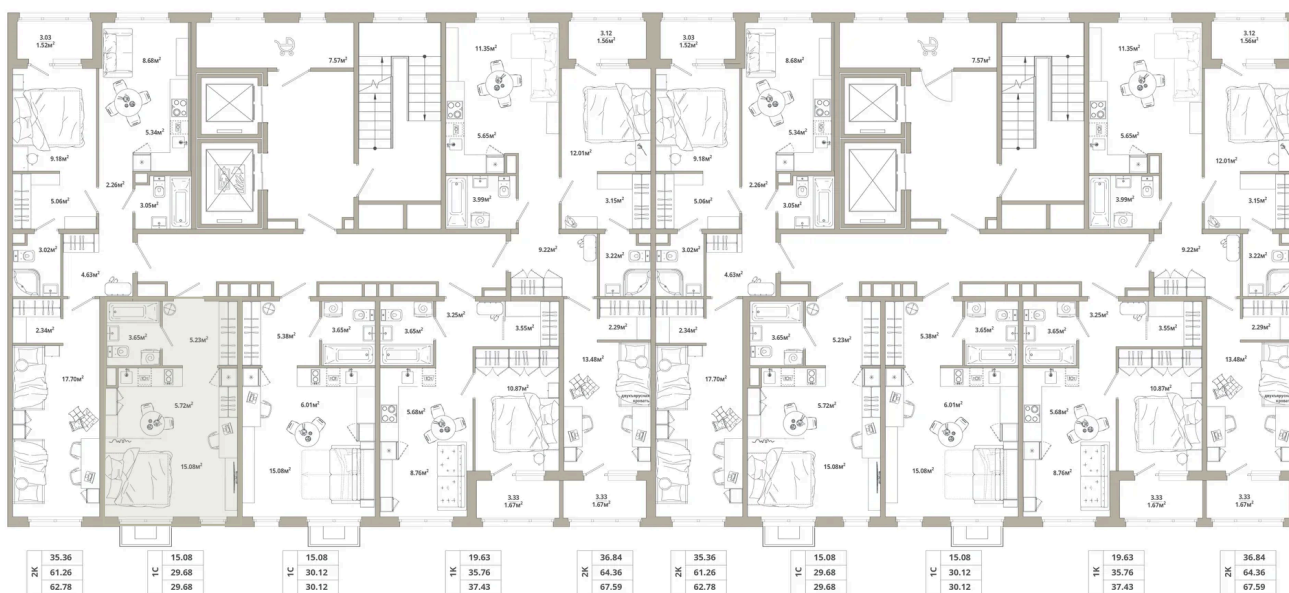

Номер: 060

Студия 29.68 м²

Отсканируйте QR-код и
смотрите на сайте
tishinathome.com

5 104 960 руб.

Чистовая отделка

В ипотеку от 19 731 руб.

Корпус	3.6-2	Этаж	2
Секция	2		

06.07.2026 06:48 (Мск)

Не является публичной офертой, цена может быть скорректирована.
Информация взята с сайта «tishinathome.com».

На этаже 2

Студия 29.68 м²

06.07.2026 06:48 (Мск)

Не является публичной офертой, цена может быть скорректирована.
Информация взята с сайта «tishinathome.com».

На генплане
3.6-2

Студия 29.68 м²

06.07.2026 06:48 (Мск)

Не является публичной офертой, цена может быть скорректирована.
Информация взята с сайта «tishinathome.com».