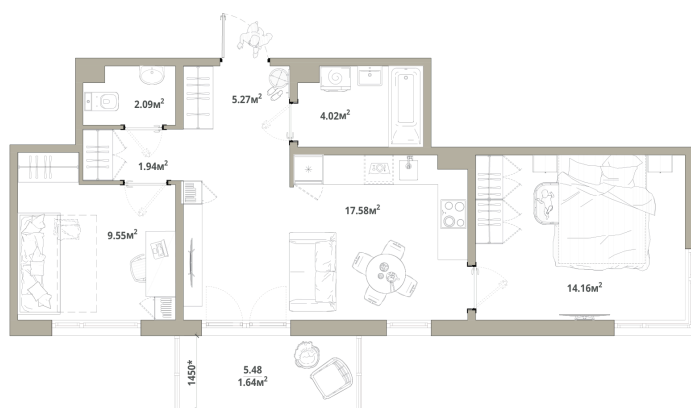

Номер: 091

Отсканируйте QR-код и
смотрите на сайте
tishinathome.com

2 комнатная 56.25 м²

9 928 125 руб.

В ипотеку от 47 560 руб.

Чистовая отделка

Мастер-спальня

Кухня-гостиная

Корпус	3.2-2	Этаж	2
Секция	2		

31.05.2026 12:05 (Мск)

Не является публичной офертой, цена может быть скорректирована.
Информация взята с сайта «tishinathome.com».

На этаже 2

2 комнатная 56.25 м²

31.05.2026 12:05 (Мск)

Не является публичной офертой, цена может быть скорректирована.
Информация взята с сайта «tishinathome.com».

На генплане
3.2-2

2 комнатная 56.25 м²

31.05.2026 12:05 (Мск)

Не является публичной офертой, цена может быть скорректирована.
Информация взята с сайта «tishinathome.com».