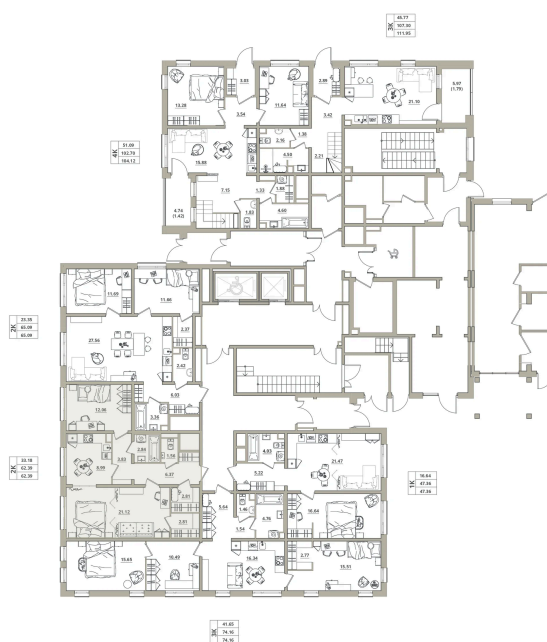

Номер: 003

2 комнатная 62.39 м²

Отсканируйте QR-код и
смотрите на сайте
tishinathome.com

10 668 690 руб.

В ипотеку от 39 609 руб.

White Box

Мастер-спальня

Корпус	3.2-2	Этаж	1
Секция	1		

13.06.2026 19:19 (Мск)

Не является публичной офертой, цена может быть скорректирована.
Информация взята с сайта «tishinathome.com».

На этаже 1

2 комнатная 62.39 м²

13.06.2026 19:19 (Мск)

Не является публичной офертой, цена может быть скорректирована.
Информация взята с сайта «tishinathome.com».

На генплане
3.2-2

2 комнатная 62.39 м²

13.06.2026 19:19 (Мск)

Не является публичной офертой, цена может быть скорректирована.
Информация взята с сайта «tishinathome.com».