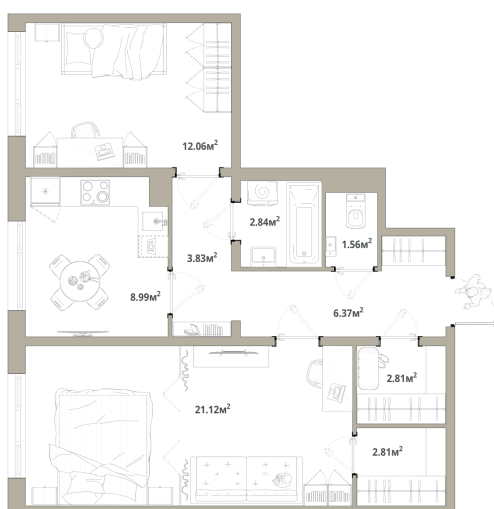

Номер: 003

2 комнатная 62.39 м²

Отсканируйте QR-код и
смотрите на сайте
tishinathome.com

10 668 690 руб.

В ипотеку от 39 609 руб.

White Box

Мастер-спальня

Корпус	3.2-2	Этаж	1
Секция	1		

13.06.2026 19:19 (Мск)

Не является публичной офертой, цена может быть скорректирована.
Информация взята с сайта «tishinathome.com».

На этаже 1

2 комнатная 62.39 м²

13.06.2026 19:19 (Мск)

Не является публичной офертой, цена может быть скорректирована.
Информация взята с сайта «tishinathome.com».

На генплане
3.2-2

2 комнатная 62.39 м²

13.06.2026 19:19 (Мск)

Не является публичной офертой, цена может быть скорректирована.
Информация взята с сайта «tishinathome.com».