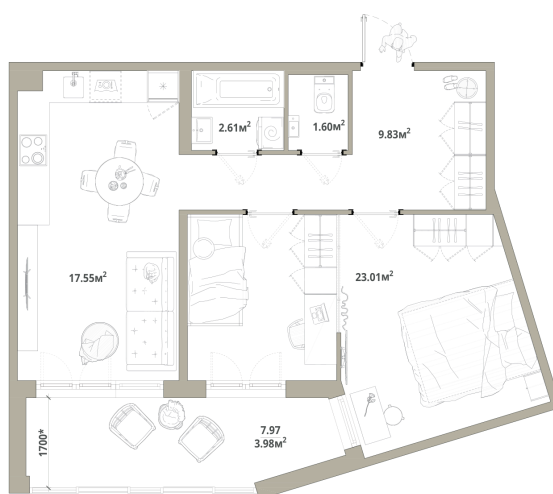

Номер: 231

Отсканируйте QR-код и
смотрите на сайте
tishinathome.com

1 комнатная 58.58 м²

9 519 250 руб.

В ипотеку от 45 602 руб.

White Box

Кухня-гостиная

Корпус	3.2-1	Этаж	6
Секция	3		

31.05.2026 03:58 (Мск)

Не является публичной офертой, цена может быть скорректирована.
Информация взята с сайта «tishinathome.com».

На этаже 6

1 комнатная 58.58 м²

31.05.2026 03:58 (Мск)

Не является публичной офертой, цена может быть скорректирована.
Информация взята с сайта «tishinathome.com».

На генплане
3.2-1

1 комнатная 58.58 м²

31.05.2026 03:58 (Мск)

Не является публичной офертой, цена может быть скорректирована.
Информация взята с сайта «tishinathome.com».