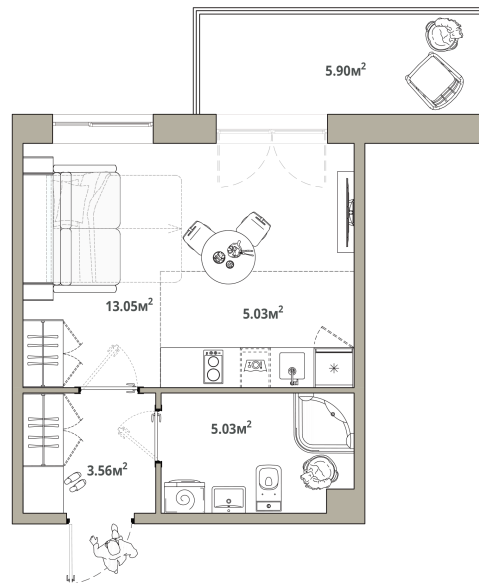

Номер: 210

Студия 28.44 м²

Отсканируйте QR-код и
смотрите на сайте
tishinathome.com

5 738 936 руб.

В ипотеку от 21 306 руб.

Чистовая отделка

Корпус	3.4-1	Этаж	1
Секция	3		

10.06.2026 03:45 (Мск)

Не является публичной офертой, цена может быть скорректирована.
Информация взята с сайта «tishinathome.com».

На этаже 1

Студия 28.44 м²

10.06.2026 03:45 (Мск)

Не является публичной офертой, цена может быть скорректирована.
Информация взята с сайта «tishinathome.com».

На генплане
3.4-1

Студия 28.44 м²

10.06.2026 03:45 (Мск)

Не является публичной офертой, цена может быть скорректирована.
Информация взята с сайта «tishinathome.com».