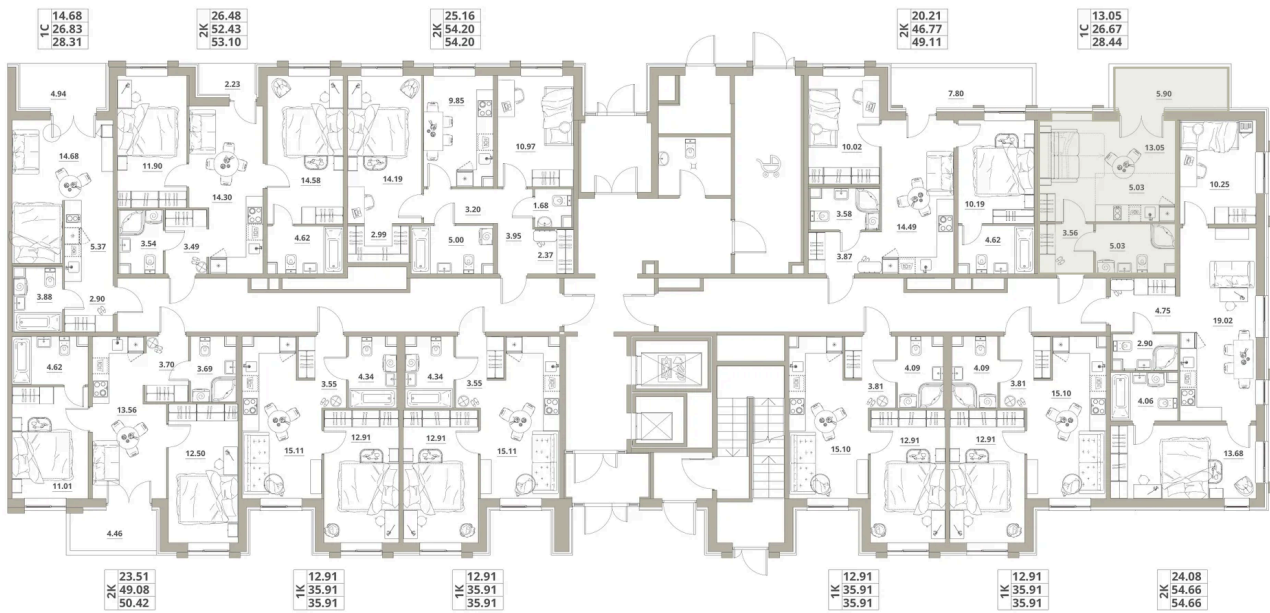

Номер: 210

Студия 28.44 м²

Отсканируйте QR-код и
смотрите на сайте
tishinathome.com

5 738 936 руб.

В ипотеку от 21 306 руб.

Чистовая отделка

Корпус	3.4-1	Этаж	1
Секция	3		

10.06.2026 03:45 (Мск)

Не является публичной офертой, цена может быть скорректирована.
Информация взята с сайта «tishinathome.com».

На этаже 1

Студия 28.44 м²

10.06.2026 03:45 (Мск)

Не является публичной офертой, цена может быть скорректирована.
Информация взята с сайта «tishinathome.com».

На генплане
3.4-1

Студия 28.44 м²

10.06.2026 03:45 (Мск)

Не является публичной офертой, цена может быть скорректирована.
Информация взята с сайта «tishinathome.com».