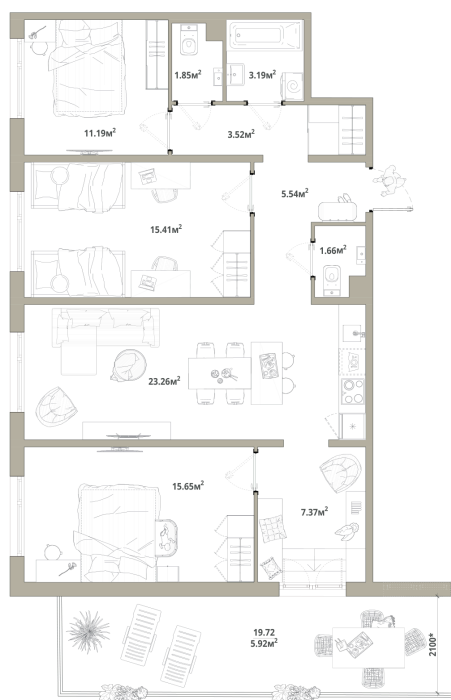

Номер: 281

3 КОМНАТНАЯ 94.56 м²

Отсканируйте QR-код и
смотрите на сайте
tishinathome.com

17 399 040 руб.

В ипотеку от 251 789 руб.

Черновая отделка

Мастер-спальня

Кухня-гостиная

Корпус	3.2-1	Этаж	12
Секция	3		

23.05.2026 23:18 (Мск)

Не является публичной офертой, цена может быть скорректирована.
Информация взята с сайта «tishinathome.com».

На этаже 12

3 комнатная 94.56 м²

23.05.2026 23:18 (Мск)

Не является публичной офертой, цена может быть скорректирована.
Информация взята с сайта «tishinathome.com».

На генплане
3.2-1

3 комнатная 94.56 м²

23.05.2026 23:18 (Мск)

Не является публичной офертой, цена может быть скорректирована.
Информация взята с сайта «tishinathome.com».