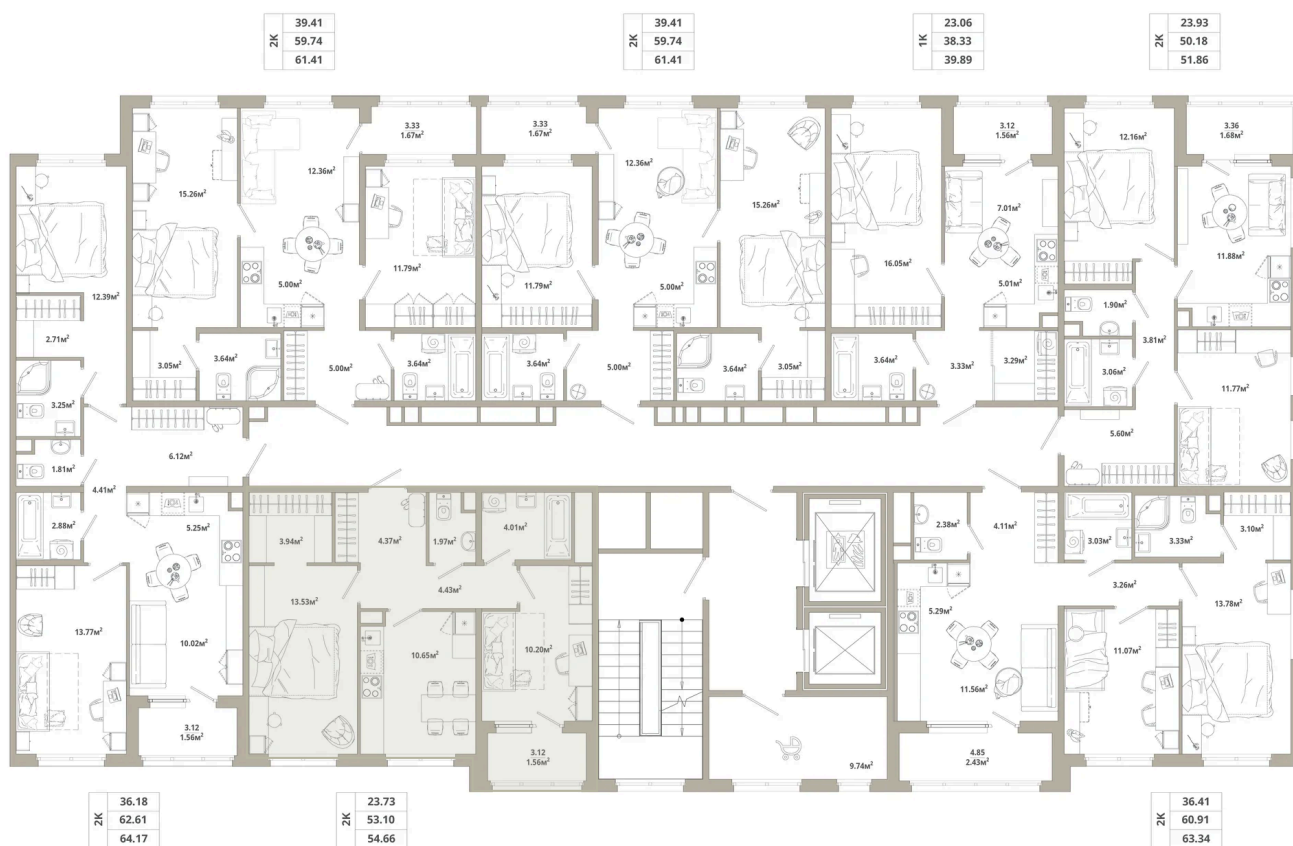

Номер: 248

2 КОМНАТНАЯ 54.66 м²

Отсканируйте QR-код и
смотрите на сайте
tishinathome.com

9 401 520 руб.

В ипотеку от 36 339 руб.

Чистовая отделка

Мастер-спальня

Гардеробная

Корпус	3.6-1	Этаж	8
Секция	3		

05.07.2026 02:36 (Мск)

Не является публичной офертой, цена может быть скорректирована.
Информация взята с сайта «tishinathome.com».

На этаже 8

2 комнатная 54.66 м²

05.07.2026 02:36 (Мск)