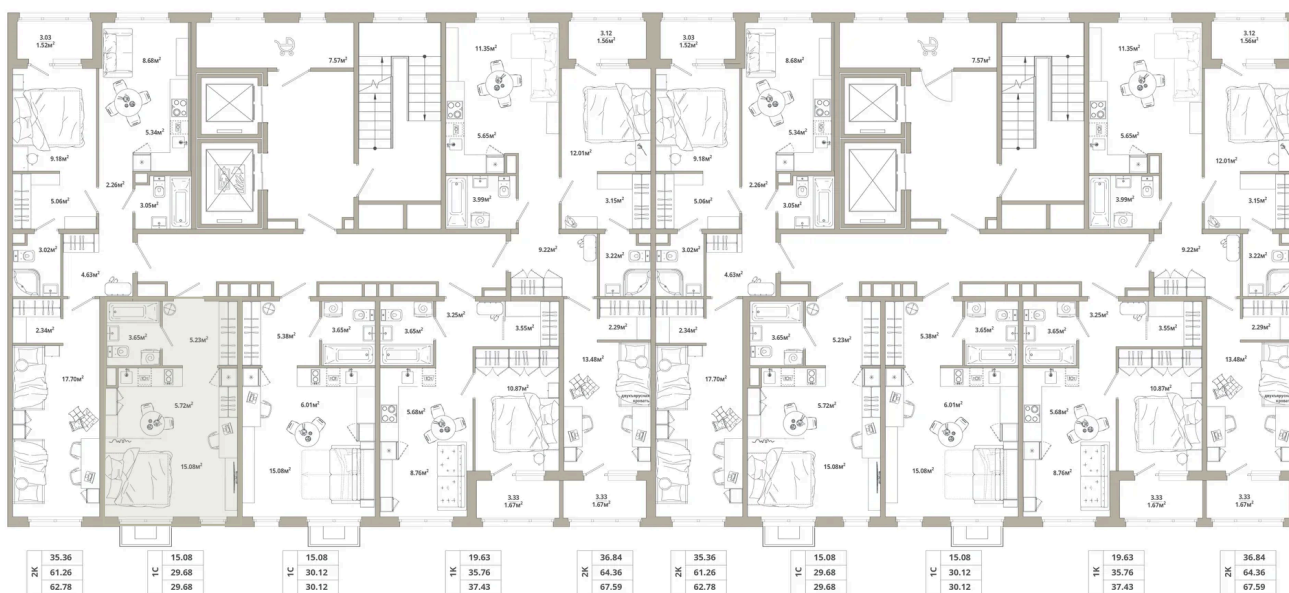

Номер: 090

Студия 29.68 м²

Отсканируйте QR-код и
смотрите на сайте
tishinathome.com

5 104 960 руб.

В ипотеку от 19 158 руб.

Чистовая отделка

Корпус	3.6-2	Этаж	8
Секция	2		

26.06.2026 02:12 (Мск)

Не является публичной офертой, цена может быть скорректирована.
Информация взята с сайта «tishinathome.com».

На этаже 8

Студия 29.68 м²

26.06.2026 02:12 (Мск)

Не является публичной офертой, цена может быть скорректирована.
Информация взята с сайта «tishinathome.com».

На генплане
3.6-2

Студия 29.68 м²

26.06.2026 02:12 (Мск)

Не является публичной офертой, цена может быть скорректирована.
Информация взята с сайта «tishinathome.com».