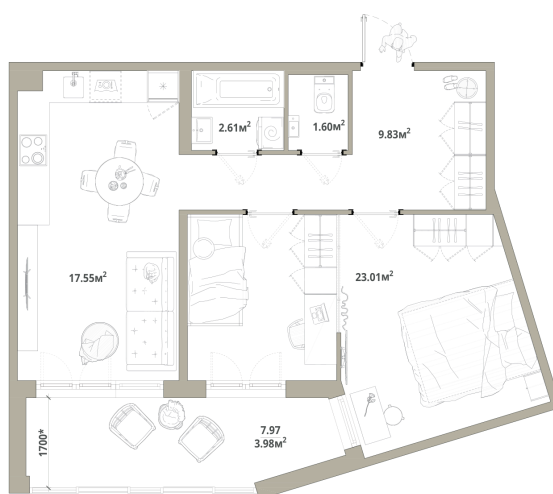

Номер: 258

1 комнатная 58.58 м²

Отсканируйте QR-код и
смотрите на сайте
tishinathome.com

9 519 250 руб.

В ипотеку от 45 602 руб.

White Box

Кухня-гостиная

Корпус

3.2-1

Этаж

9

Секция

3

26.05.2026 08:42 (Мск)

Не является публичной офертой, цена может быть скорректирована.
Информация взята с сайта «tishinathome.com».

На генплане
3.2-1