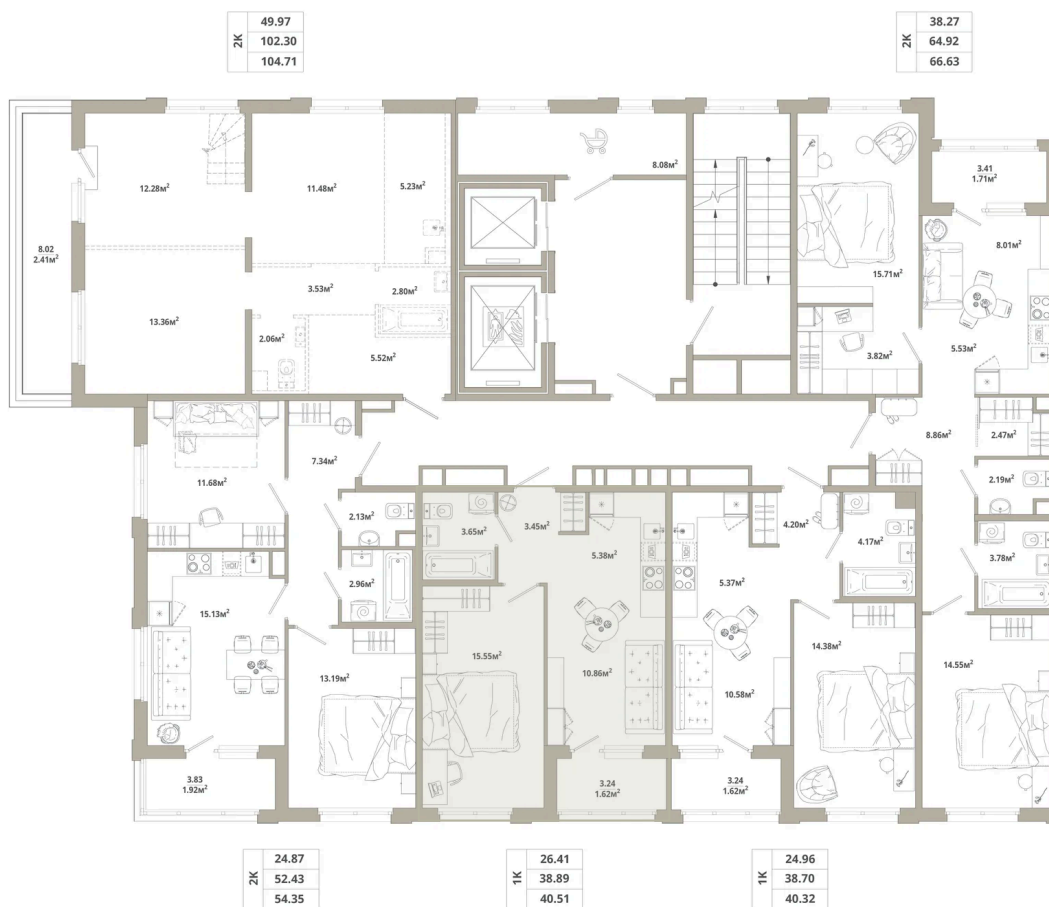

Номер: 046

Отсканируйте QR-код и
смотрите на сайте
tishinathome.com

1 комнатная 40.51 м²

6 967 720 руб.

В ипотеку от 26 931 руб.

Чистовая отделка

Кухня-гостиная

Корпус

3.6-2

Этаж

10

Секция

1

05.07.2026 02:44 (Мск)

Не является публичной офертой, цена может быть скорректирована.
Информация взята с сайта «tishinathome.com».

На этаже 10

1 комнатная 40.51 м²

05.07.2026 02:44 (Мск)

Не является публичной офертой, цена может быть скорректирована.
Информация взята с сайта «tishinathome.com».

На генплане
3.6-2

1 комнатная 40.51 м²

05.07.2026 02:44 (Мск)