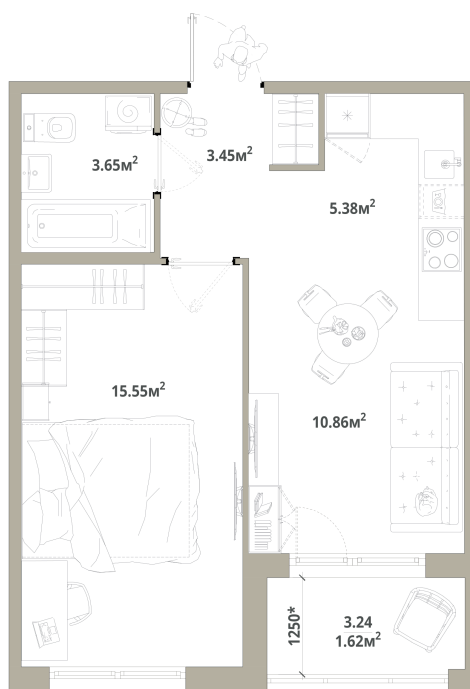

Номер: 046

Отсканируйте QR-код и
смотрите на сайте
tishinathome.com

1 комнатная 40.51 м²

6 967 720 руб.

В ипотеку от 26 931 руб.

Чистовая отделка

Кухня-гостиная

Корпус

3.6-2

Этаж

10

Секция

1

05.07.2026 02:44 (Мск)

Не является публичной офертой, цена может быть скорректирована.
Информация взята с сайта «tishinathome.com».

На этаже 10

1 комнатная 40.51 м²

05.07.2026 02:44 (Мск)

Не является публичной офертой, цена может быть скорректирована.
Информация взята с сайта «tishinathome.com».

На генплане
3.6-2

1 комнатная 40.51 м²

05.07.2026 02:44 (Мск)