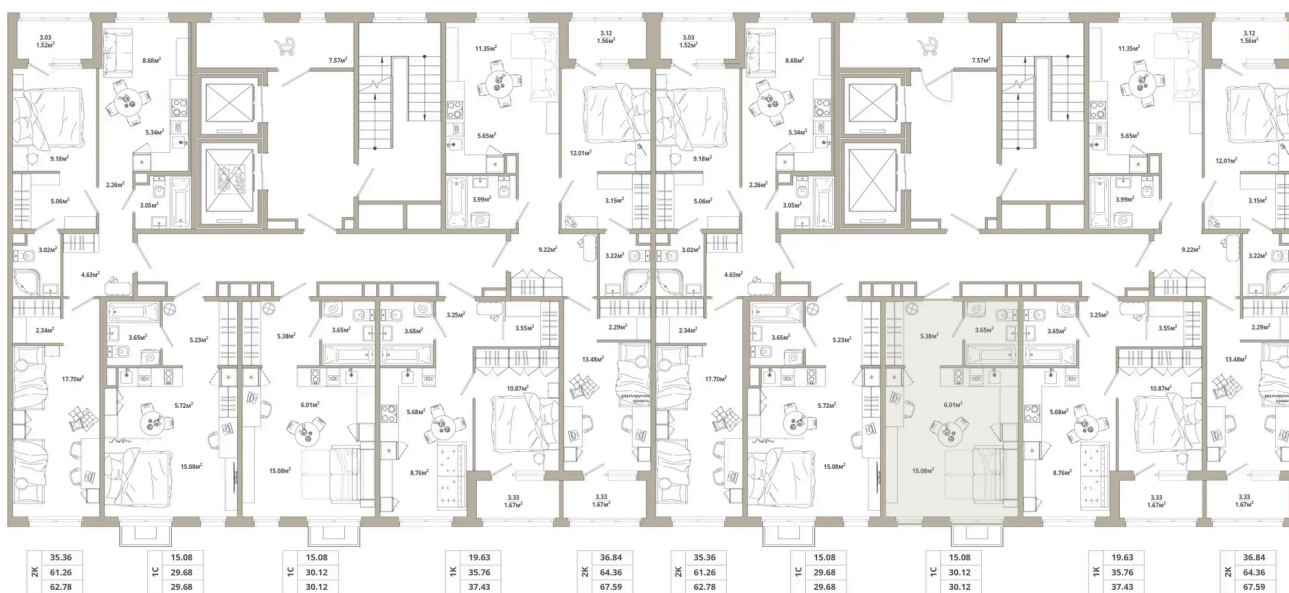

Номер: 148

Студия 30.12 м²

Отсканируйте QR-код и
смотрите на сайте
tishinathome.com

5 180 640 руб.

В ипотеку от 19 442 руб.

Чистовая отделка

Корпус	3.6-2	Этаж	10
Секция	3		

26.06.2026 02:16 (Мск)

Не является публичной офертой, цена может быть скорректирована.
Информация взята с сайта «tishinathome.com».

На этаже 10

Студия 30.12 м²

26.06.2026 02:16 (Мск)

Не является публичной офертой, цена может быть скорректирована.
Информация взята с сайта «tishinathome.com».

На генплане
3.6-2

Студия 30.12 м²

26.06.2026 02:16 (Мск)

Не является публичной офертой, цена может быть скорректирована.
Информация взята с сайта «tishinathome.com».