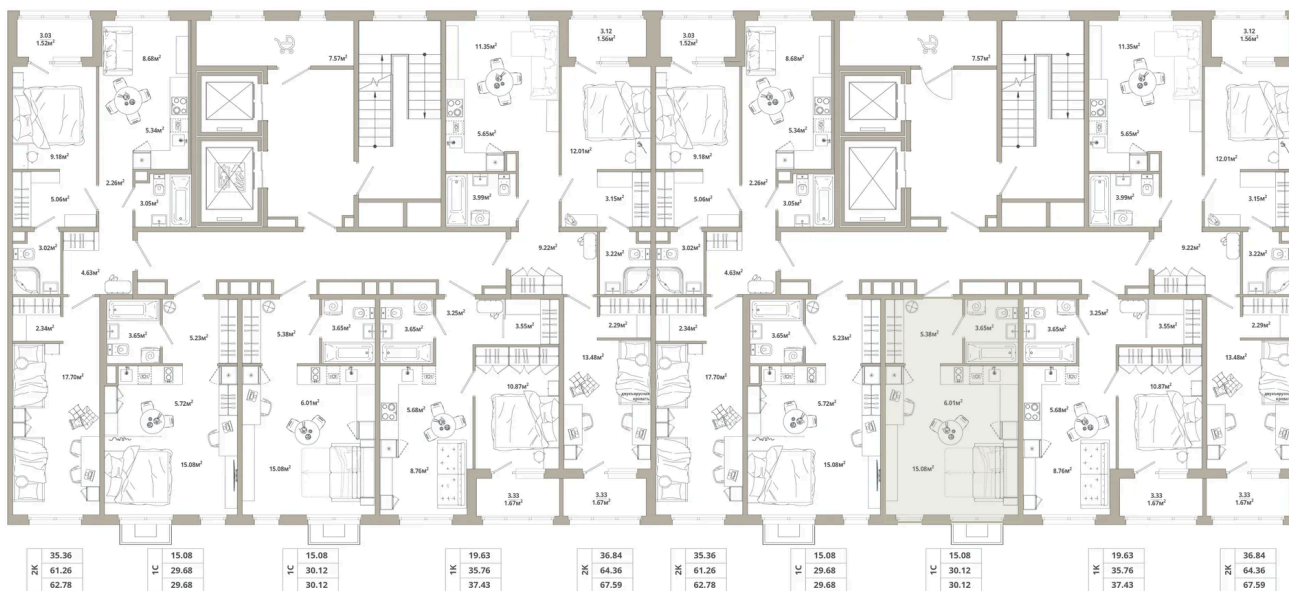

Номер: 128

Студия 30.12 м²

Отсканируйте QR-код и
смотрите на сайте
tishinathome.com

5 180 640 руб.

В ипотеку от 20 024 руб.

Чистовая отделка

Корпус	3.6-2	Этаж	6
Секция	3		

05.07.2026 02:34 (Мск)

Не является публичной офертой, цена может быть скорректирована.
Информация взята с сайта «tishinathome.com».

На этаже 6

Студия 30.12 м²

05.07.2026 02:34 (Мск)

Не является публичной офертой, цена может быть скорректирована.
Информация взята с сайта «tishinathome.com».

На генплане
3.6-2

Студия 30.12 м²

05.07.2026 02:34 (Мск)

Не является публичной офертой, цена может быть скорректирована.
Информация взята с сайта «tishinathome.com».